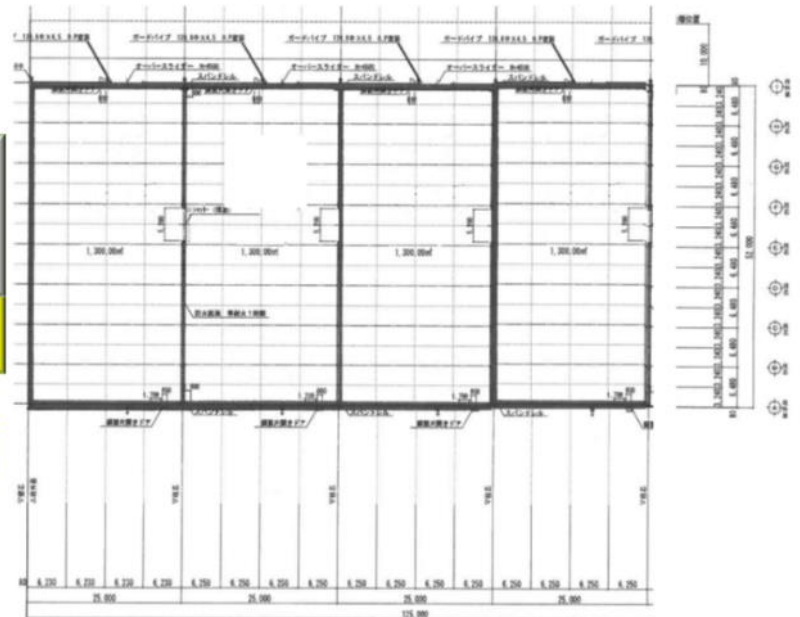

栃木岩舟センター

株式会社泉川運輸 栃木岩舟センター
〒329-4305
栃木県栃木市岩舟町静戸字鎧ヶ淵
492-3
TEL : 0282-21-7463
FAX : 0282-21-7464

倉庫保有面積

冷蔵庫 : 933坪
冷凍庫 : 540坪
パーシャル庫 : 100坪

3-2. 関東運輸グループ (事業所一覧)

- 1 会社概要
- 2 物流サービス
 - ・ 輸送
 - ・ センター運営
- 3 株式会社泉川運輸
 - 1 営業所・センター
 - 2 関東運輸グループ
 - 3 事業所分布図
- 4 車両のご案内
 - 1 車種ご紹介
 - 2 保有車両数