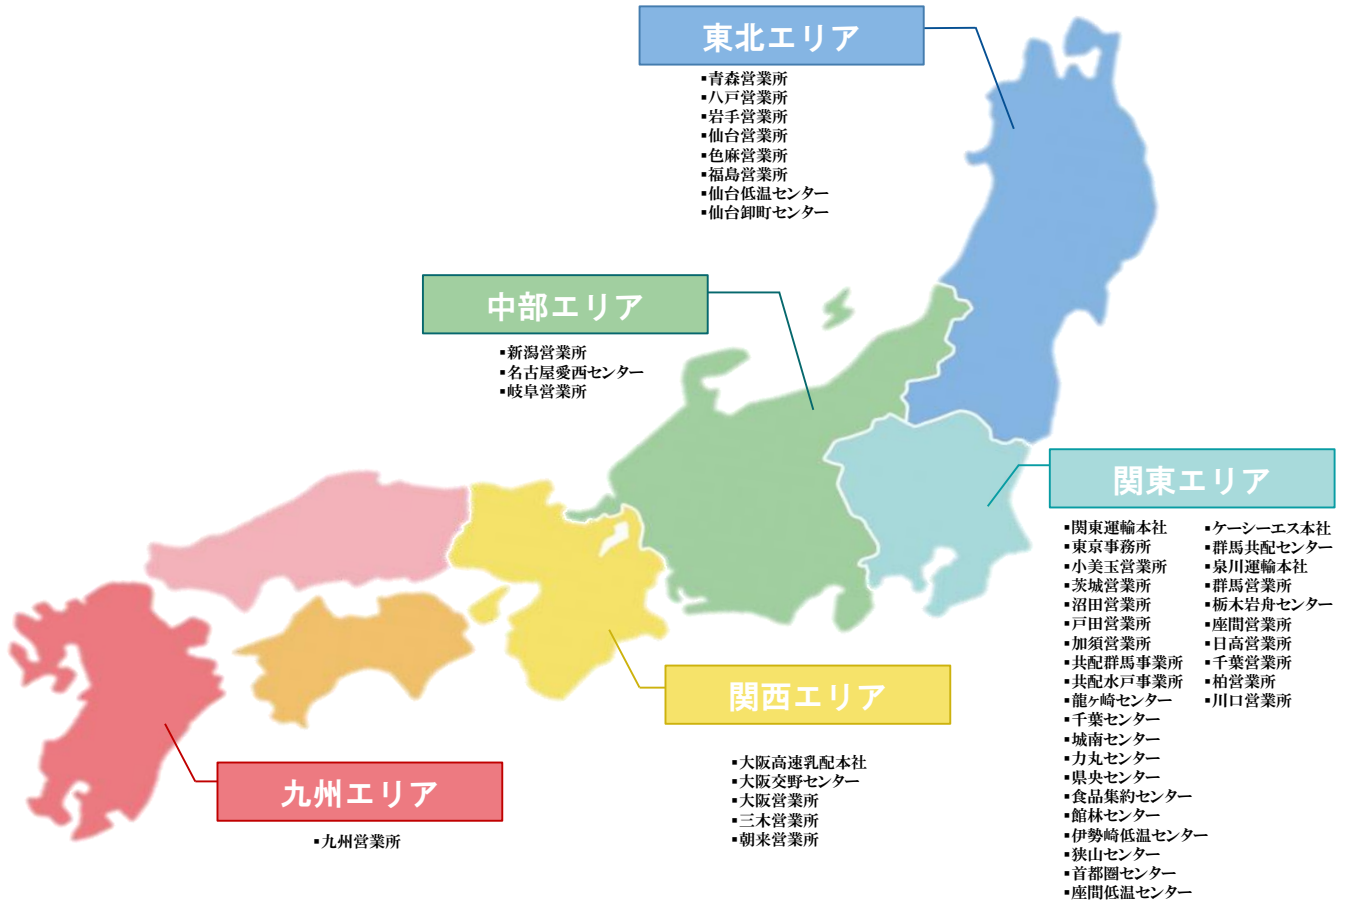

関東運輸グループ 拠点紹介

関東運輸グループ 拠点住所

●関東運輸本社・事務所

関東運輸本社
群馬県前橋市下佐鳥町468-1
TEL: 027-265-1112
FAX: 027-265-6255 (1階) / 027-265-1410 (2階)

東京事務所
東京都千代田区神田須田町1-18 飯田ビル3階
TEL: 03-6206-8220 FAX: 03-6206-8221

●営業所

青森営業所
青森県青森市柳川12-11-11
TEL: 017-752-6477 FAX: 017-752-6508

八戸営業所
青森県八戸市北白山台2-6-27
TEL: 0178-70-2350 FAX: 0178-70-2353

岩手営業所
岩手県盛岡市羽場10地割1-8
TEL: 019-681-1748 FAX: 019-681-1747

仙台営業所
宮城県仙台市宮城野区日の出町2-4-16
TEL: 022-231-0479 FAX: 022-231-0782

色麻営業所
宮城県加美郡色麻町黒沢字切付7-10
TEL: 0229-66-1171 FAX: 0229-66-1172

福島営業所
福島県本宮市荒井字青田原209-8
TEL: 0243-24-1180 FAX: 0243-24-1140

新潟営業所
新潟県新潟市南区大通南6-971-1
TEL: 025-370-6251 FAX: 025-370-6257

小美玉営業所
茨城県小美玉市栗又四ヶ2397-14
TEL: 0299-26-6366 FAX: 0299-26-6355

茨城営業所
茨城県那珂郡東海村石神外宿2567-2
TEL: 029-270-5031 FAX: 029-282-3955

沼田営業所
群馬県沼田市横塚町569
TEL: 027-830-2151 FAX: 027-830-2152

戸田営業所
埼玉県戸田市氷川町3-4-15
TEL: 048-444-0633 FAX: 048-432-0233

加須営業所
埼玉県加須市下三俣968
TEL: 0480-69-2152 FAX: 0480-68-4875

座間営業所
神奈川県座間市広野台2-10-7
TEL: 046-257-0546 FAX: 046-257-0547

日高営業所
埼玉県日高市駒寺野新田字中道44
TEL: 042-978-7700 FAX: 042-978-7711

千葉営業所
千葉県千葉市美浜区高浜2-2-1
TEL: 043-306-3326 FAX: 043-306-3327

柏営業所
千葉県柏市小青田3-14-4 コリヌメ203号
TEL: 04-7157-0150 FAX: 04-7157-0130

川口営業所
埼玉県川口市大字差間60-2 A101
TEL: 048-485-1879 FAX: 048-485-1869

●コンビニ配送事業所

共配群馬事業所
群馬県佐波郡玉村町樋越932-6
TEL: 0270-65-3335 FAX: 0270-65-3714

共配水戸事業所
茨城県笠間市安居2692-14
TEL: 0299-56-4082 FAX: 0299-56-4083

●物流センター

仙台低温センター
宮城県仙台市宮城野区苦竹4-1-12
TEL: 022-231-0478 FAX: 022-231-0480

仙台卸町センター
宮城県仙台市若林区卸町5-7
お問い合わせは仙台低温センターへ

龍ヶ崎センター
茨城県龍ヶ崎市白羽4-5-6
TEL: 0297-60-1235 FAX: 0297-64-6981

千葉センター
千葉県千葉市美浜区高浜2-2-1
TEL: 043-307-3576 FAX: 043-307-3586

城南センター
群馬県前橋市飯土井町1241
TEL: 027-268-4848 FAX: 027-268-4741

力丸センター
群馬県前橋市力丸町469
TEL: 027-268-4848 FAX: 027-265-4600

県央センター
群馬県佐波郡玉村町大字上福島765
TEL: 0270-64-7360 FAX: 0270-64-7362

食品集約センター
群馬県佐波郡玉村町上福島66-2
TEL: 0270-30-2230 FAX: 0270-64-8110

館林センター
群馬県邑楽郡千代田町鶴谷35-1
TEL: 0276-80-5055 FAX: 0276-80-5056

伊勢崎低温センター
群馬県伊勢崎市八斗島町938-1
お問い合わせは城南センターへ

狭山センター
埼玉県狭山市広瀬台2-5-15
TEL: 04-2941-2074 FAX: 04-2941-2304

首都圏センター
埼玉県蓮田市井沼505-1
TEL: 048-766-1766 FAX: 048-766-1768

座間低温センター
神奈川県座間市広野台2-10-10 (GLP座間1階)
TEL: 046-204-4130 FAX: 046-204-4131

名古屋愛西センター
愛知県愛西市大野町郷西188
TEL: 080-5652-4425

●グループ会社一覧