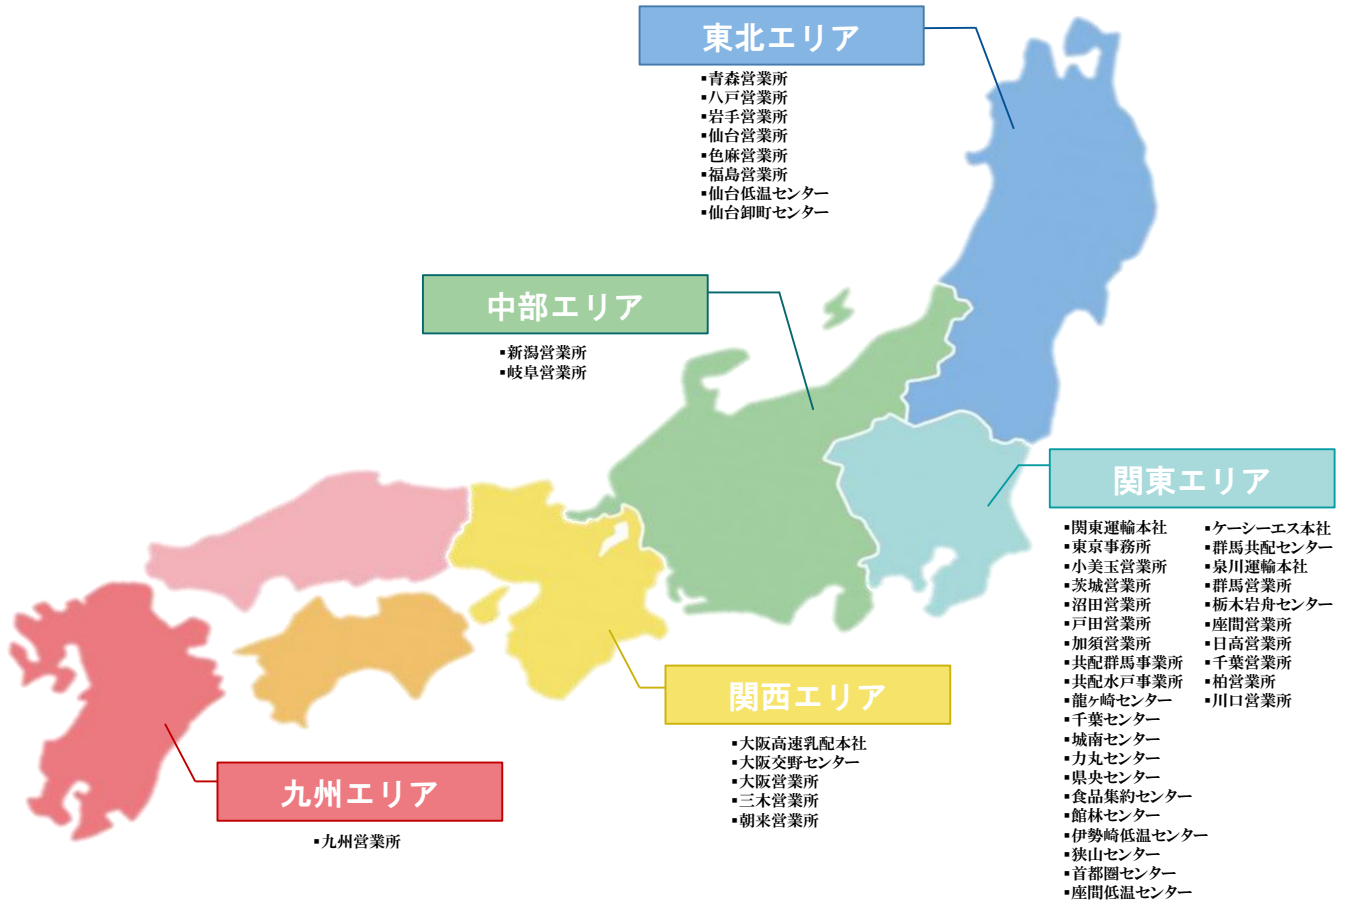

関東運輸グループ 拠点紹介

関東運輸グループ 拠点住所

●関東運輸本社・事務所

関東運輸本社
群馬県前橋市下佐鳥町468-1
TEL: 027-265-1112
FAX: 027-265-6255 (1階) / 027-265-1410 (2階)

東京事務所
東京都千代田区神田須田町1-18 飯田ビル3階
TEL: 03-6206-8220 FAX: 03-6206-8221

●営業所

青森営業所
青森県青森市柳川12-11-11
TEL: 017-752-6477 FAX: 017-752-6508

八戸営業所
青森県八戸市北白山台2-6-27
TEL: 0178-70-2350 FAX: 0178-70-2353

岩手営業所
岩手県盛岡市羽場10地割1-8
TEL: 019-681-1748 FAX: 019-681-1747

仙台営業所
宮城県仙台市宮城野区日の出町2-4-16
TEL: 022-231-0479 FAX: 022-231-0782

色麻営業所
宮城県加美郡色麻町黒沢字切付7-10
TEL: 0229-66-1171 FAX: 0229-66-1172

福島営業所
福島県本宮市荒井字青田原209-8
TEL: 0243-24-1180 FAX: 0243-24-1140

新潟営業所
新潟県新潟市南区大通南6-971-1
TEL: 0259-370-6251 FAX: 025-370-6257

小美玉営業所
茨城県小美玉市栗又四ヶ2397-14
TEL: 0299-26-6366 FAX: 0299-26-6355

茨城営業所
茨城県那珂郡東海村石神外宿2567-2
TEL: 029-270-5031 FAX: 029-282-3955

沼田営業所
群馬県沼田市横塚町569
TEL: 027-830-2151 FAX: 027-830-2152

戸田営業所
埼玉県戸田市氷川町3-4-15
TEL: 048-444-0633 FAX: 048-432-0233

加須営業所
埼玉県加須市下三俣968
TEL: 0480-69-2152 FAX: 0480-68-4875

座間営業所
神奈川県座間市広野台2-10-7
TEL: 046-257-0546 FAX: 046-257-0547

日高営業所
埼玉県日高市駒寺野新田中道44
TEL: 042-978-7700 FAX: 042-978-7711

千葉営業所
千葉県千葉市美浜区高浜2-2-1
TEL: 043-306-3326 FAX: 043-306-3327

柏営業所
千葉県柏市小青田3-14-4 コリヌモ203号
TEL: 04-7157-0150 FAX: 04-7157-0130

川口営業所
埼玉県川口市大字差間60-2 A101
TEL: 048-485-1879 FAX: 048-485-1869

●コンビニ配送事業所

共配群馬事業所
群馬県佐波郡玉村町樋越932-6
TEL: 0270-65-3335 FAX: 0270-65-3714

共配水戸事業所
茨城県笠間市安居2692-14
TEL: 0299-56-4082 FAX: 0299-56-4083

●物流センター

仙台低温センター
宮城県仙台市宮城野区苦竹4-1-12
TEL: 022-231-0478 FAX: 022-231-0480

仙台卸町センター
宮城県仙台市若林区卸町5-7
お問い合わせは仙台低温センターへ

龍ヶ崎センター
千葉県龍ヶ崎市白羽4-5-6
TEL: 0297-60-1235 FAX: 0297-64-6981

千葉センター
千葉県千葉市美浜区高浜2-2-1
TEL: 043-307-3576 FAX: 043-307-3586

城南センター
群馬県前橋市飯土井町1241
TEL: 027-268-4848 FAX: 027-268-4741

力丸センター
群馬県前橋市力丸町469
TEL: 027-268-4848 FAX: 027-265-4600

県央センター
群馬県佐波郡玉村町大字上福島765
TEL: 0270-64-7360 FAX: 0270-64-7362

食品集約センター
群馬県佐波郡玉村町上福島66-2
TEL: 0270-30-2230 FAX: 0270-64-8110

館林センター
群馬県狭山市井沼505-1
TEL: 048-766-1766 FAX: 048-766-1768

首都圏センター
埼玉県蓮田市井沼505-1
TEL: 04-2941-2074 FAX: 04-2941-2304

座間低温センター
神奈川県座間市広野台2-10-10 (GLP座間1階)
TEL: 046-204-4130 FAX: 046-204-4131

●グループ会社一覧