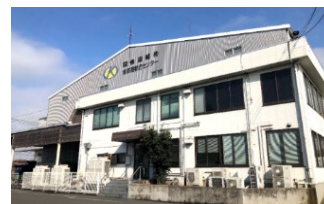

首都圏センター

〒349-0135 埼玉県蓮田市井沼505-1
TEL:048-766-1766 FAX:048-766-1768

【倉庫面積】

冷蔵庫1F 3,445㎡ (1,042坪)
冷凍庫2F 3,445㎡ (1,042坪)
冷蔵庫地下 3,523㎡ (1,065坪)