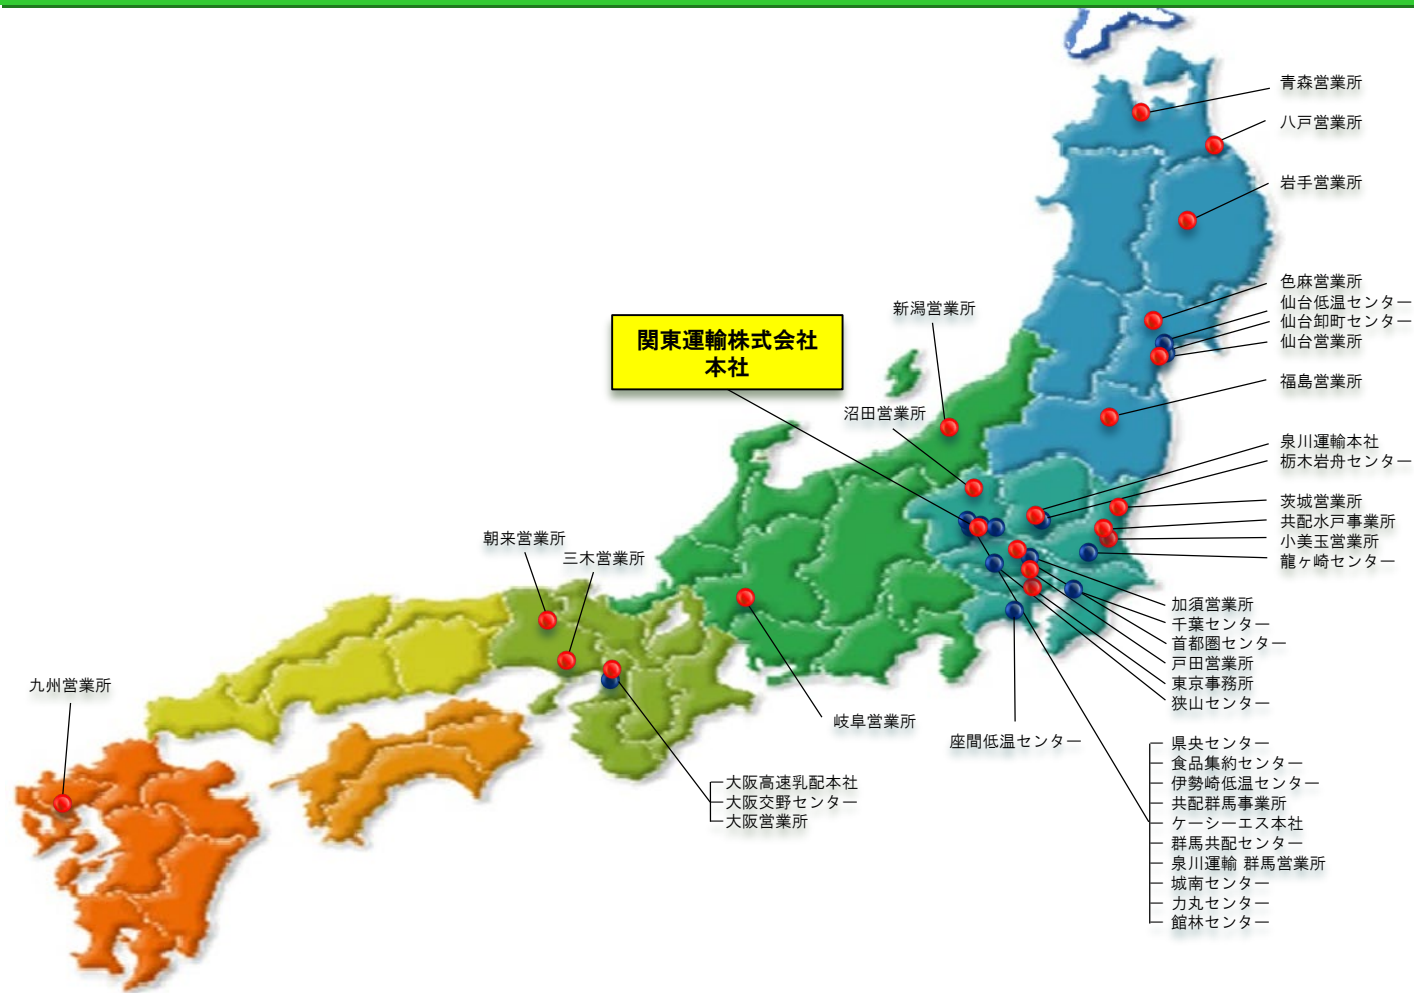

関東運輸グループ 拠点紹介

関東運輸グループ 拠点住所

●関東運輸本社・事務所

関東運輸本社
群馬県前橋市下佐鳥町468-1
TEL: 027-265-1112
FAX: 027-265-6255 (1F) / 027-265-1410 (2F)

東京事務所
東京都千代田区神田須田町1-18 飯田ビル3F
TEL: 03-6206-8220 FAX: 03-6206-8221

●コンビニ配送事業所

共配群馬事業所
群馬県佐波郡玉村町樋越932-6
TEL: 0270-65-3335 FAX: 0270-65-3714

共配水戸事業所
茨城県笠間市安居2692-14
TEL: 0299-56-4082 FAX: 0299-56-4083

●営業所

青森営業所
青森県青森市柳川2-11-11
TEL: 017-752-6477 FAX: 017-752-6508

八戸営業所
青森県八戸市北白山台2-6-27
TEL: 0178-70-2350 FAX: 0178-70-2353

岩手営業所
岩手県盛岡市羽場10地割1-8
TEL: 019-681-1748 FAX: 019-681-1747

仙台営業所
宮城県仙台市宮城野区日の出町2-4-16
TEL: 022-231-0479 FAX: 022-231-0782

色麻営業所
茨城県加美郡色麻町黒沢字切付7-10
TEL: 0229-66-1171 FAX: 0229-66-1172

福島営業所
福島県本宮市荒井字青田原209-8
TEL: 0243-24-1180 FAX: 0243-24-1140

新潟営業所
新潟県新潟市南区大通南6-971-1
TEL: 025-370-6251 FAX: 025-370-6257

小美玉営業所
茨城県小美玉市栗又四ヶ2397-14
TEL: 0299-26-6366 FAX: 0299-26-6355

茨城営業所
茨城県那珂郡東海村石神外宿2567-2
TEL: 029-270-5031 FAX: 029-282-3955

沼田営業所
群馬県沼田市横塚町569
TEL: 027-830-2151 FAX: 027-830-2152

戸田営業所
埼玉県戸田市水川町3-4-15
TEL: 048-444-0633 FAX: 048-432-0233

加須営業所
埼玉県加須市下三俣968
TEL: 0480-69-2152
FAX: 0480-68-4531 (1F) / 0480-68-4875 (2F)

●物流センター

仙台低温センター
宮城県仙台市宮城野区菅竹4-1-12
TEL: 022-231-0478 FAX: 022-231-0480

仙台卸町センター
宮城県仙台市若林区卸町5-7
お問い合わせは仙台低温センターへ

龍ヶ崎センター
茨城県龍ヶ崎市白羽4-5-6
TEL: 0297-60-1235 FAX: 0297-64-6981

千葉センター
千葉県千葉市美浜区高浜2-2-1
TEL: 043-307-3576 FAX: 043-307-3586

城南センター
群馬県佐波郡玉村町飯土井町1241
TEL: 027-268-4848 FAX: 027-268-4741

力丸センター
群馬県佐波郡玉村町大字上福島469
お問い合わせは城南センターへ

県央センター
群馬県佐波郡玉村町大字上福島765
TEL: 0270-64-7360 FAX: 0270-64-7362

食品集約センター
群馬県佐波郡玉村町上福島66-2
TEL: 0270-30-2230 FAX: 0270-64-8110

館林センター
群馬県邑楽郡千代田町鍋谷35-1
TEL: 0276-80-5055 FAX: 0276-80-5056

伊勢崎低温センター
群馬県伊勢崎市八斗島町938-1
お問い合わせは城南センターへ

狭山センター
埼玉県狭山市広瀬台2-5-15
TEL: 04-2941-2381 (1F) / 04-2941-2074 (2F)
FAX: 04-2941-2391 (1F) / 04-2941-2304 (2F)

首都圏センター
埼玉県蓮田市井沼505-1
TEL: 048-766-1766 FAX: 048-766-1768

座間低温センター
神奈川県座間市広野台2-10-10 (GLP座間1F)
TEL: 046-204-4130 FAX: 046-204-4131

●グループ会社一覧

ケーシーエス本社
群馬県佐波郡玉村町樋越932-6
TEL: 0270-61-6711 FAX: 0270-65-3714

群馬共配センター
群馬県佐波郡玉村町上福島347
TEL: 0270-65-8977 FAX: 0270-65-9252

泉川運輸本社
栃木県栃木市泉川町556-1
TEL: 0282-20-7260 FAX: 0282-20-7261

群馬営業所
群馬県佐波郡玉村町樋越11-1
TEL: 0270-75-4113 FAX: 0270-75-4114

栃木岩舟センター
栃木県栃木市岩舟町静戸字鑑ヶ淵492-3
TEL: 0282-21-7463 FAX: 0282-21-7464

大阪高速乳配本社
大阪府交野市星田北4-27-1 (ロッ★17大阪交野1F)
TEL: 072-892-5100 FAX: 072-892-5101

大阪交野センター
大阪府交野市星田北4-27-1 (ロッ★17大阪交野1F)
TEL: 072-894-2211 FAX: 072-894-2266

大阪営業所
大阪府交野市星田北4-27-1 (ロッ★17大阪交野1F)
TEL: 072-894-2211 FAX: 072-894-2266

岐阜営業所
岐阜県安八郡安八町牧4510-1
TEL: 0584-84-8100 FAX: 0584-63-8101

三木営業所
兵庫県神戸市西区高塚台7-1
ケリコムニファクチャリングジャパン(株)神戸工場内
TEL: 078-997-2814 FAX: 078-997-2815

朝来営業所
兵庫県朝来市和田山町簡字中山165-1
TEL: 079-674-1890 FAX: 079-674-1892

九州営業所
佐賀県神埼市神崎町竹4748-1
TEL: 0952-52-7015 FAX: 0952-52-7016