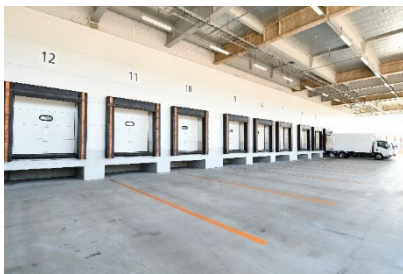

関東運輸のセンター運営サービスの特長

関東運輸に戦略立案から現場のオペレーションまでワンストップでおまかせいただくことで、物流改善・最適化を実現します。
食品のセンター運営なら関東運輸へおまかせください。

1. 「高度なシステム」による物流センターサービス

低温管理が必要な商品を中心に、物流センターの運用とエリア配送業務をおこなっています。

高度な商品管理と高度な物流システムと長い経験に基づくノウハウにより、24時間・365日休むことなく「安全・安心なサービス」を通じて社会に貢献致します。
営業を続けるコンビニエンスストアを強力にサポートしております。

2. 最新の設備・アクセスに優れた立地

関東運輸では、最新の設備を備えた物流センターを東日本中心に配備しております。

いずれも、高速道路の利点を最大に活かした交通アクセスの優れた立地を確保しております。

3. 温度帯と自社物流ネットワーク

冷蔵・冷凍・常温あらゆる温度帯に対応したセンターを数多く保有しております。

TC（通過型）・DC（在庫型）のセンター運営も行っており、お客様のニーズに沿った物流ソリューションサービスをご提供しています。

【ドックシェルター】