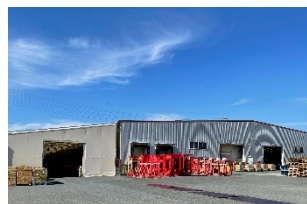

龍ヶ崎センター

〒301-0841 茨城県龍ヶ崎市白羽4-5-6
TEL: 0297-60-1235 FAX: 0297-64-6981

【倉庫面積】

冷蔵庫 1,402㎡ (424坪)

千葉センター

〒261-0003 千葉県千葉市美浜区高浜2-2-1
TEL: 043-307-3576 FAX: 043-307-3586

【倉庫面積】

冷蔵庫 1,719㎡ (520坪)
冷凍庫 132㎡ (40坪)
常温庫 462㎡ (140坪)